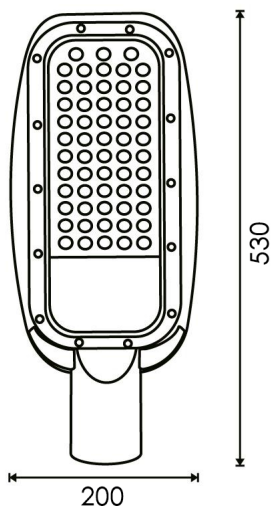

Dimensões e Instalação

Dimensão	220X530H mm
----------	-------------

Diâmetro de fixação	60 mm
---------------------	-------

Accesorios Compatibles / Technical Attributes

LM2192
Conector em T IP68.

LM2193
Conector em Y IP68

LM2194
Caixa estanque com Cinco Conectores IP68

**LM2191**

Conector para manguera eléctrica com índice de proteção IP68.

**LM6255**

Braço móvel para Luminária 180°

Logística

	LM6557 - 8435579765579
EAN	LM6558 - 8435579765586
	LM6559 - 8435579765593
Unidad por caja	8 ud
Peso Bruto Embalaje Unidad	1.450