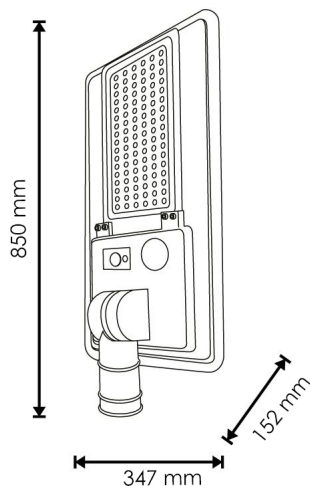

Fotometría

Garantia e Qualidade

Garantía

3

Dimensões e Instalação

Dimensão	850X350X130 mm
----------	----------------

Diâmetro de fixação	60 mm
---------------------	-------

Logística