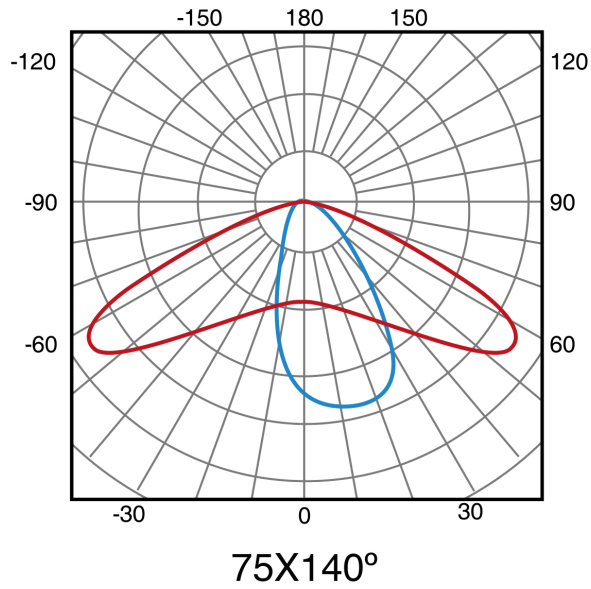

Fonte de luz	Sanan
Brilho	3906
Eficiência Lm	78
Ângulo	140°X75°
CRI	70
UGR	<26
ULR	0% montagem com inclinação de 0°
Temperatura de cor	2700 4000 6000

Especificações do sensor

Sensor	Sensor Crepuscular, Sensor de movimiento
--------	--

Fotometría

Garantia e Qualidade

Garantía

3

Dimensões e Instalação

Dimensão	850X350X130 mm
----------	----------------

Diâmetro de fixação	60 mm
---------------------	-------

Logística