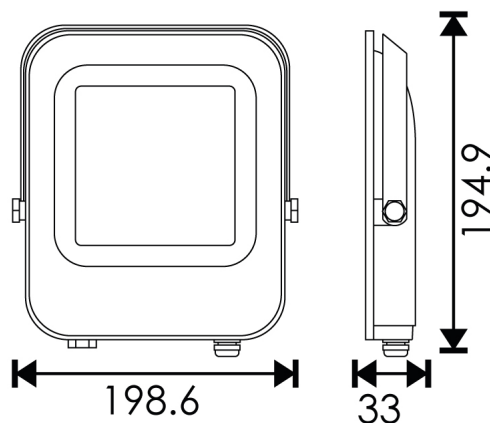

Fotometría

Garantia e Qualidade

Garantía

3

Dimensões e Instalação

Dimensão

198,6X194,9HX33 mm

Accesorios Compatibles / Technical Attributes

**LM2192**

Conector em T IP68.

**LM2193**

Conector em Y IP68

**LM2194**

Caixa estanque com Cinco Conectores IP68

**LM2191**

Conector para manguera elétrica com índice de proteção IP68.