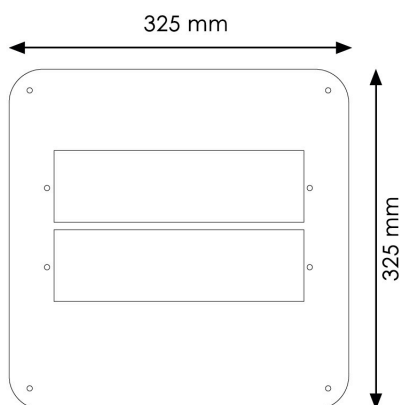

Garantia e Qualidade

Garantía	3
----------	---

Dimensões e Instalação

Dimensão

325X325 mm

Accesorios Compatibles / Technical Attributes

**LM6311**

Projetor Modular LED Speed 50W 6000K