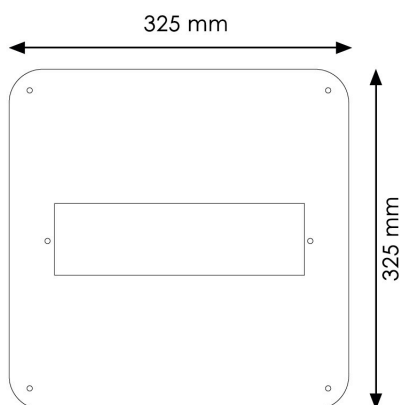

Garantia e Qualidade

Garantía	3
----------	---

Dimensões e Instalação

Dimensão	325X325 mm
----------	------------

Accesorios Compatibles / Technical Attributes

LM6311
Projektor Modular LED Speed 50W 6000K

LM6312
Projektor Modular LED Speed 50W 4500K