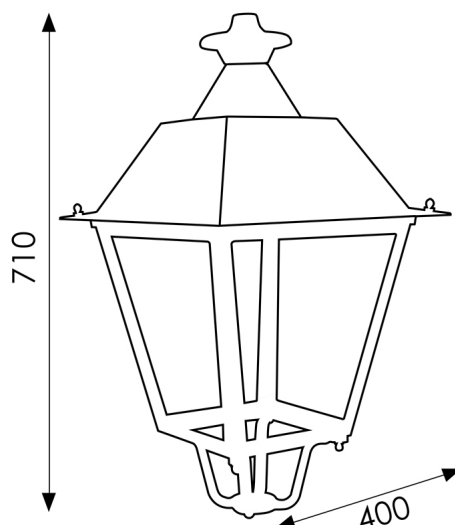

Dimensões e Instalação

Accesorios Compatibles / Technical Attributes

LM6311
Projetor Modular LED Speed 50W 6000K

LM6312
Projetor Modular LED Speed 50W 4500K

LM6313
Projetor Modular LED Speed 50W 3000K

LM6441
Projetor Modular LED Retrofit 50W 6000K

LM6442
Projetor Modular LED Retrofit 50W 4000K

LM6440
Projetor Modular LED Retrofit 50W