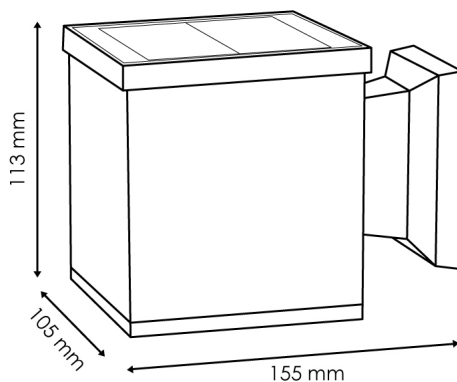

Informações materiais

Acabamento	Branco
Material	Aluminio

Fotometría

Garantia e Qualidade

Garantía

3

Dimensões e Instalação

Instalação	Superfície
Dimensão	105X155X113H mm