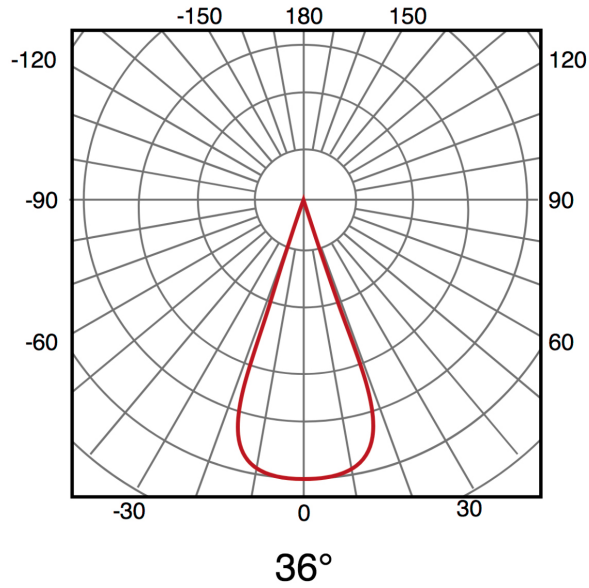

Informações materiais

Acabamento	Branco
Material	Aluminio

Fotometría

Garantia e Qualidade

Garantía

3

Dimensões e Instalação

Instalação	Superfície
Dimensão	105X155X113H mm