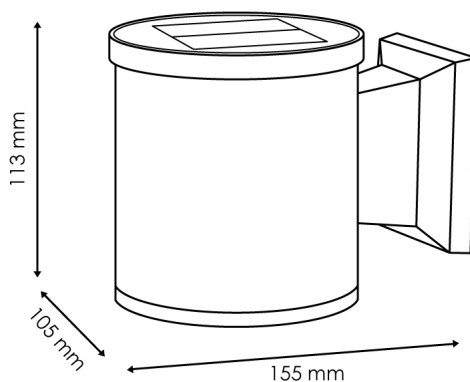

Informações materiais

Acabamento	Branco
Material	Aluminio

Fotometría

Garantia e Qualidade

Garantía

3

Dimensões e Instalação

Instalação	Superfície
Dimensão	105X155X113H mm