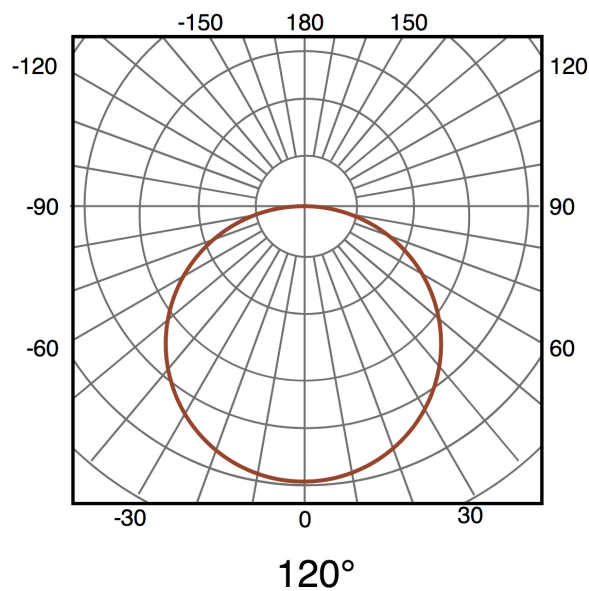

Especificações do sensor

Sensor	Sensor Crepuscular, sensor de movimento

Bateria

Tempo de carregamento	3-4 Horas

Usar o tempo	4-6 Horas

Informações materiais

Acabamento	Preto

Material	PC

Fotometria