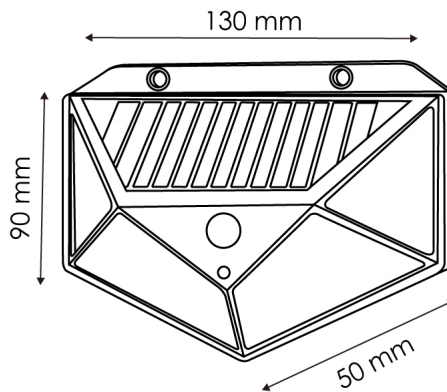

Fotometria

Garantia e Qualidade

Garantía	3
----------	---

Dimensões e Instalação

Dimensão	130X95X50 mm
----------	--------------

Logística

EAN	LM6437 - 8435579764374
-----	-------------------------------

Unidad por caja	50 ud
-----------------	-------