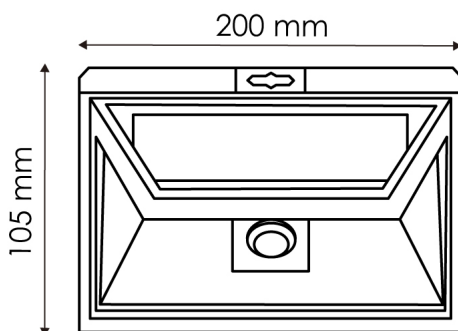

Fotometria

Garantía e Qualidade

Garantía	3
----------	---

Dimensões e Instalação

Dimensão	200X105X45 mm
----------	---------------

Logística

EAN	LM6436 - 8435579764367
-----	-------------------------------

Unidad por caja	50 ud
-----------------	-------