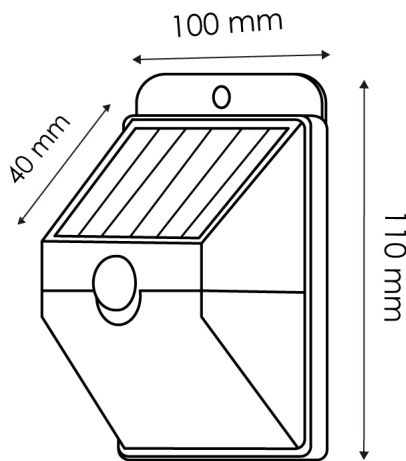

Proteção IP44

Informações de iluminação

Brilho 150

Eficiência Lm 50

Ângulo 120°

Temperatura de cor 4500

Especificações do sensor

Sensor	Sensor Crepuscular, sensor de movimento
--------	---

Bateria

Tempo de carregamento	3-4 Horas
Usar o tempo	4-6 Horas

Informações materiais

Acabamento	Preto
Material	PC

Fotometria

Garantia e Qualidade

Garantía	3
----------	---

Dimensões e Instalação

Dimensão	100X110X40 mm
----------	---------------

Logística

EAN	LM6433 - 8435579764336
-----	-------------------------------

Unidad por caja	40 ud
-----------------	-------

Sujeito a alterações sem aviso prévio. Certifique-se de usar dados mais recentes