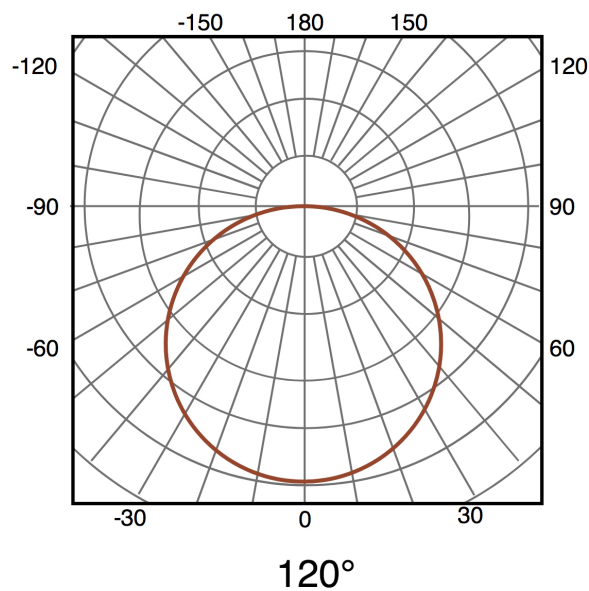

Especificações do sensor

Sensor	Sensor Crepuscular, sensor de movimento

Bateria

Tempo de carregamento	3-4 Horas
Usar o tempo	4-6 Horas

Informações materiais

Acabamento	Preto
Material	PC

Fotometria