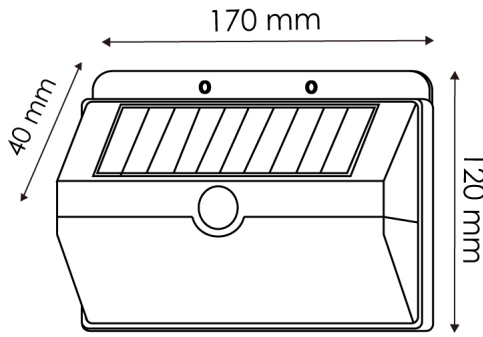

Fotometria

Garantia e Qualidade

Garantía	3
----------	---

Dimensões e Instalação

Dimensão	170X120X40 mm
----------	---------------

Logística

EAN	LM6432 - 8435579764329
-----	-------------------------------

Unidad por caja	20 ud
-----------------	-------