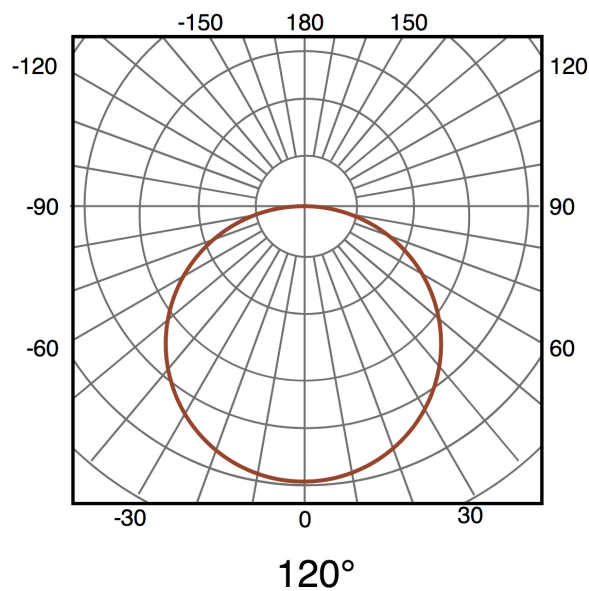

Fotometria

Garantia e Qualidade

Garantía	3
----------	---

Dimensões e Instalação

Dimensão	170X120X40 mm
----------	---------------

Logística

EAN	LM6432 - 8435579764329
-----	-------------------------------

Unidad por caja	20 ud
-----------------	-------