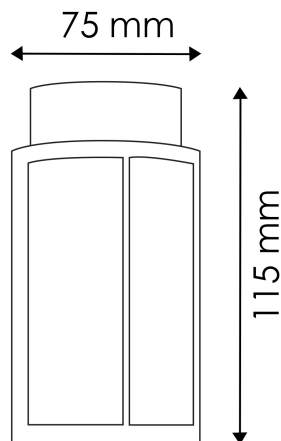

Nicho para Foco Swin/Minipool IP68 para Concreto e Liner piscina

Tabela de Referências

LM6427	Nicho para Foco
	Swin/Minipool IP68 para
	Concreto e Liner piscina

Garantia do produto 3 Anos

Informações materiais

Acabamento	Cinza
Material	PC

Garantia e Qualidade

Garantía	3
----------	---

Dimensões e Instalação

Dimensão	75X115H mm
----------	------------

Accesorios Compatibles / Technical Attributes

LM6419
Projetor LED para piscina MiniPool 7W 5000K