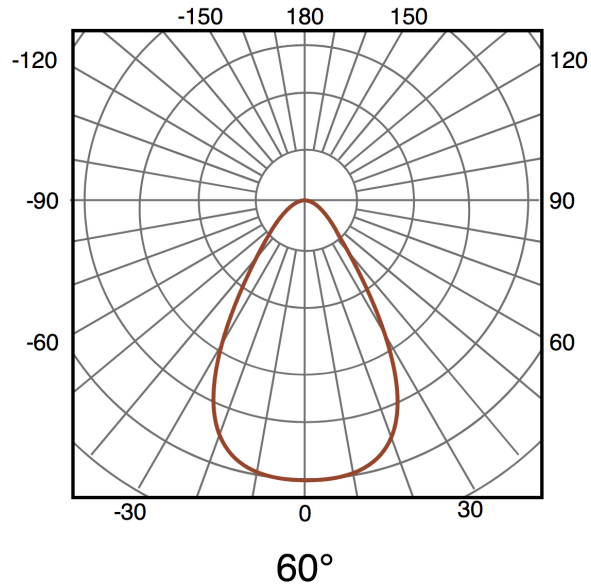

Garantia e Qualidade

Garantía

3

Dimensões e Instalação

Dimensão

100X120H mm

Accesorios Compatibles / Technical Attributes

**LM6427**