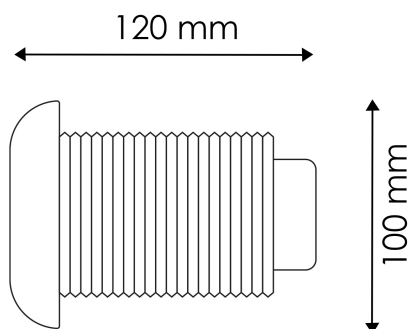

Garantia e Qualidade

Garantía

3

Dimensões e Instalação

Dimensão

100X120H mm

Accesorios Compatibles / Technical Attributes

**LM6427**

Nicho para Foco Swin/Minipool IP68 para Concreto e Liner piscina

**LM6426**

Aro Cromado para Projetor Led Swin piscina

**LM2261**

Fonte de alimentação para tiras de LED 60W 12VAC IP67 para piscina

**LM2262**