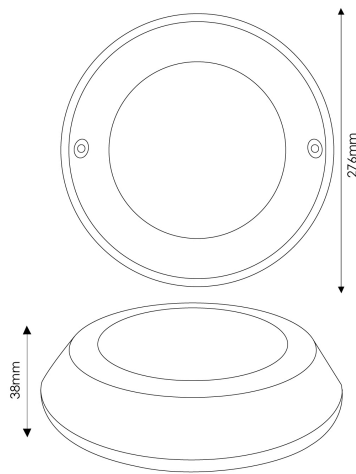

Moldura de superfície Branco para lâmpada PAR56 Next Series de Piscina

Tabela de Referências

LM6417	Moldura de superfície Branco para lâmpada PAR56 Next Series de Piscina
---------------	---

Garantia do produto 3 Anos

Características gerais

Proteção	IP68
----------	------

Informações de iluminação

Temperatura de cor	5000
--------------------	------

Informações materiais

Acabamento	Branco
Material	PC

Garantía e Qualidade

Garantía	3
----------	---

Dimensões e Instalação

Dimensão	276X38H mm
----------	------------

Accesorios Compatibles / Technical Attributes

LM6415

Lâmpada LED PAR56 Serie Next 25W IP68 RGBW de dois fios de Piscina RGBW

Logística

Unidad por caja	1 ud.
Peso Bruto Embalaje Unidad	0.450