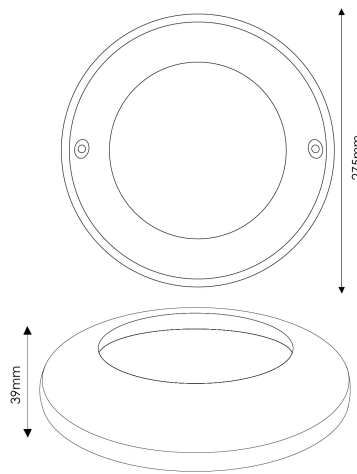

Moldura de superfície cromada para lâmpada PAR56 Next Series de Piscina

Tabela de Referências

Garantia do produto 3 Anos

LM6416	Moldura de superfície cromada para lâmpada PAR56 Next Series de Piscina
---------------	---

Características gerais

Proteção	IP68
----------	------

Informações de iluminação

Temperatura de cor	5000
--------------------	------

Informações materiais

Acabamento	Cromo
Material	Acero inoxidable

Garantia e Qualidade

Garantía	3
----------	---

Dimensões e Instalação

Dimensão	275X39H mm
----------	------------

Accesorios Compatibles / Technical Attributes

LM6415

Lâmpada LED PAR56 Serie Next 25W IP68 RGBW de dois fios de Piscina RGBW