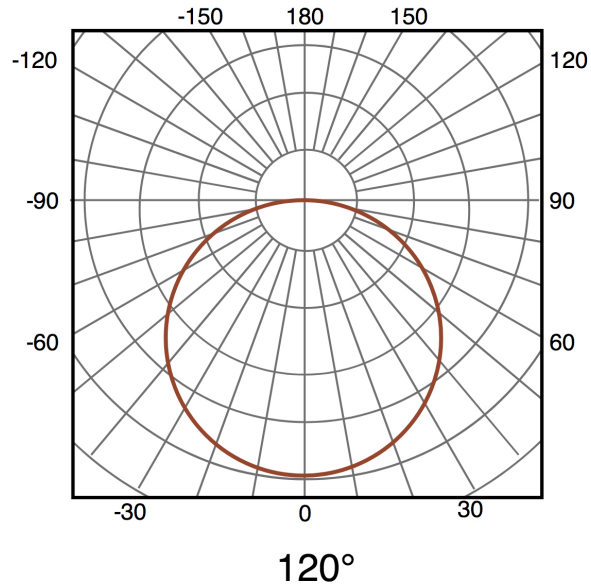

Fotometría

Garantia e Qualidade

Garantía

3

Dimensões e Instalação

Dimensão

178X35H mm

Accesorios Compatibles / Technical Attributes