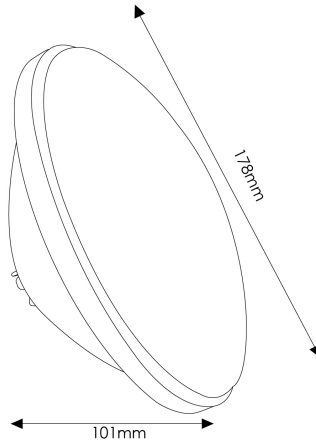

Fotometría

Garantia e Qualidade

Garantía

3

Dimensões e Instalação

Dimensão	178X101H mm
----------	-------------

Accesorios Compatibles / Technical Attributes

LM6424

Nicho para Lâmpada Embutida de Piscina PAR56 IP68 para Concreto e Liner

Logística

LM6413 - 8435579764138

EAN

LM6412 - 8435579764121

Unidad por caja

12 ud

Sujeito a alterações sem aviso prévio. Certifique-se de usar dados mais recentes