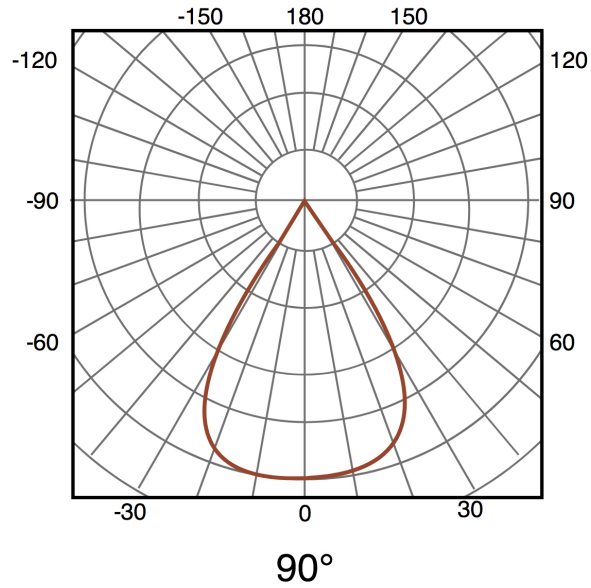

Fotometría

Garantia e Qualidade

Garantía

3

Dimensões e Instalação

Dimensão	178X101H mm
----------	-------------

Accesorios Compatibles / Technical Attributes

LM6424