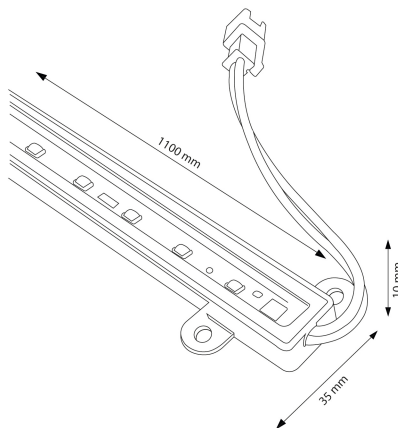

Informações materiais

Acabamento	Transparent
Material	Metal/PC

Avisos e Precauções

Máx. vinculável	10
-----------------	----

Fotometría

Garantia e Qualidade

Garantía

3

Dimensões e Instalação

Dimensão	1100X35X10 mm
----------	---------------

Logística

	LM6237 - 8435579762370
EAN	LM6238 - 8435579762387
Unidad por caja	200 ud

Sujeito a alterações sem aviso prévio. Certifique-se de usar dados mais recentes