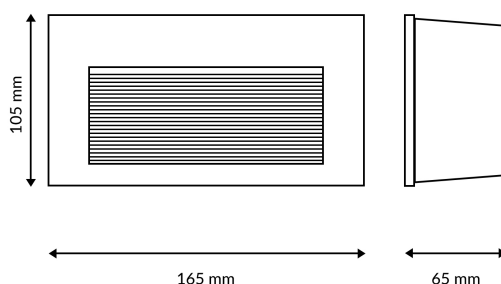

Fotometría

Garantia e Qualidade

Garantía

3

Dimensões e Instalação

Instalação	Empotrable
Dimensão	165X105HX65 mm
Dimensão de corte	157X97H mm

Logística

Unidad por caja	1 ud.
Peso Bruto Embalaje Unidad	0.527