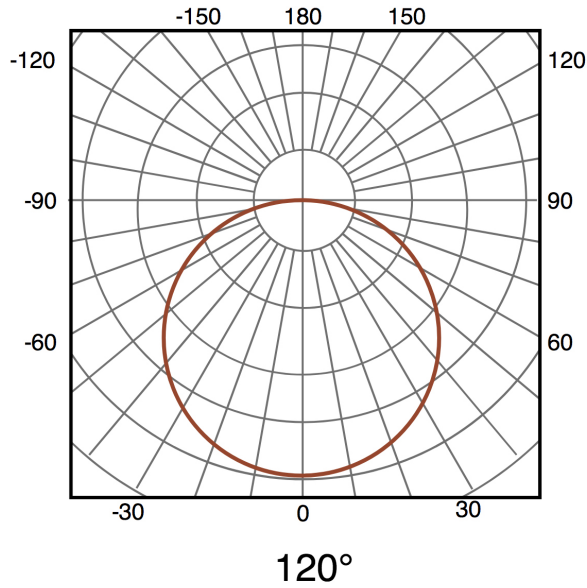

Fotometría

Garantia e Qualidade

Garantía

3

Dimensões e Instalação

Instalação	Empotrable
Dimensão	165X105HX65 mm
Dimensão de corte	157X97H mm

Logística

Unidad por caja	1 ud.
Peso Bruto Embalaje Unidad	0.527