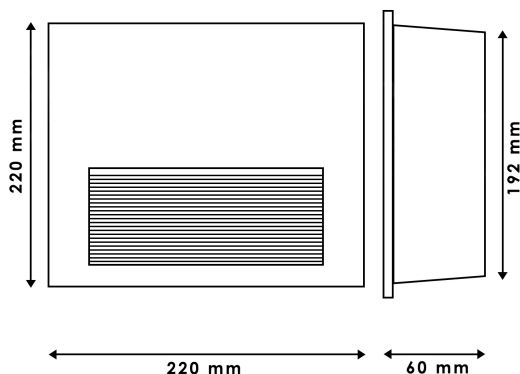

## Fotometría

---

## Dimensões e Instalação

Instalação	Empotrable
Dimensão	220X62X220H mm
Dimensão de corte	195X195 mm