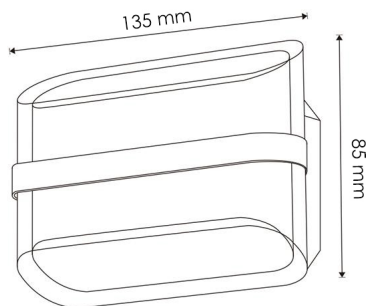

Acabamento	Preto
Material	Aluminio/PC

Avisos e Precauções

Temp de Trabalho	-20°C ~ + 45°C
------------------	----------------

Fotometría

Garantia e Qualidade

Garantía

3

Dimensões e Instalação

Dimensão	135X100X85H mm
----------	----------------

Logística

EAN	LM6163 - 8435579761632
-----	-------------------------------

Unidad por caja	30 ud
-----------------	-------

Sujeito a alterações sem aviso prévio. Certifique-se de usar dados mais recentes