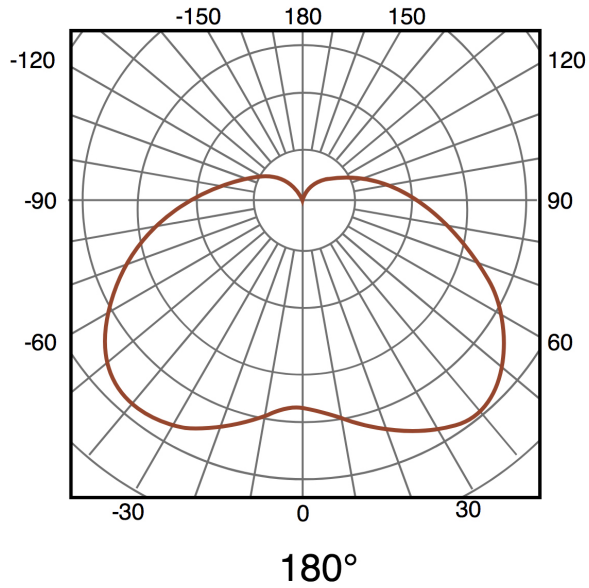

Informações de iluminação

Fonte de luz	Sanan
Brilho	920
Eficiência Lm	92
Ângulo	180°
CRI	80
Temperatura de cor	3000

Fonte de energia

Alimentação	100-240V AC

Informações materiais

Acabamento	Preto
Material	Aluminio/PC

Avisos e Precauções

Temp de Trabalho	-20°C ~ + 45°C

Fotometría

Garantia e Qualidade

Garantía

3