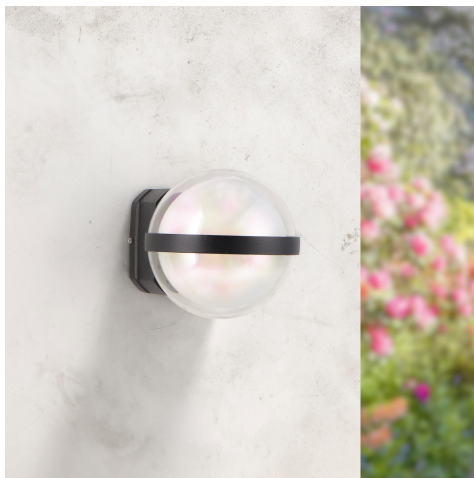

## Aplique de parede Led World 10W