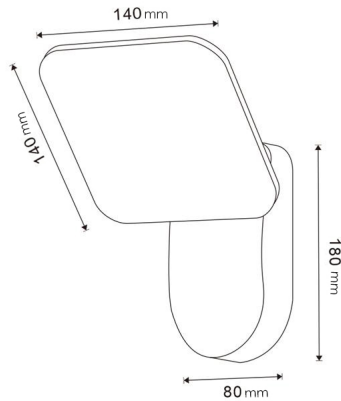

Aplique de parede Led Mirror 10W

Tabela de Referências

LM6161 3000k

Garantia do produto 3 Anos

Informações Elétricas

Watts	10 w
Alimentação	100-240V AC

Características gerais

Vida útil	30000
Proteção	IP54
IK	8
Classe Isolamento Elétrico	I

Informações de iluminação

Fonte de luz	Sanan
Brilho	920
Eficiência Lm	92
Ângulo	160°
CRI	80
Temperatura de cor	3000

Fonte de energia

Alimentação	100-240V AC
-------------	-------------

Informações materiais

Acabamento	Preto
Material	Aluminio/PC

Avisos e Precauções

Temp de Trabalho	-20°C ~ + 45°C
------------------	----------------

Fotometría

Garantía e Qualidade

Garantía	3
----------	---

Dimensões e Instalação

Dimensão	140X140X180H mm
----------	-----------------

Logística

EAN	LM6161 - 8435579761618
-----	-------------------------------

Unidad por caja	20 ud
-----------------	-------

Sujeito a alterações sem aviso prévio. Certifique-se de usar dados mais recentes