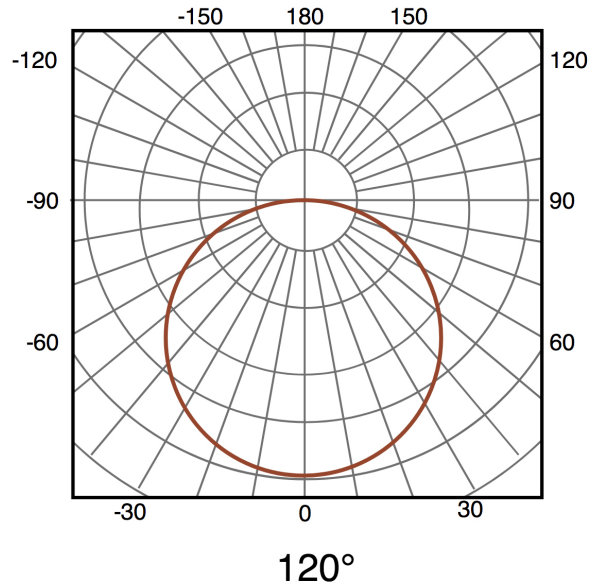

Informações de iluminação

Fonte de luz	Sanan
Brilho	920
Eficiência Lm	92
Ângulo	120°
CRI	80
Temperatura de cor	3000

Fonte de energia

Alimentação	100-240V AC

Informações materiais

Acabamento	Preto
Material	Aluminio/PC

Avisos e Precauções

Temp de Trabalho	-20°C ~ + 45°C

Fotometría

Garantia e Qualidade

Garantía

3