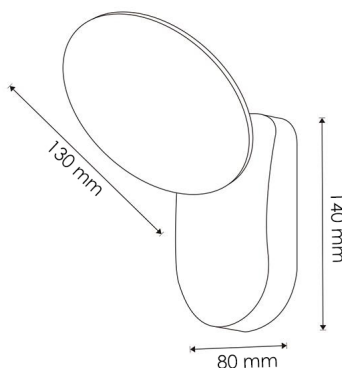

Acabamento	Preto
Material	Aluminio/PC

Avisos e Precauções

Temp de Trabalho	-20°C ~ + 45°C
------------------	----------------

Fotometría

Garantia e Qualidade

Garantía

3

Dimensões e Instalação

Dimensão

140X140X180H mm

Logística

EAN

LM6160 - 8435579761601

Unidad por caja

20 ud

Sujeito a alterações sem aviso prévio. Certifique-se de usar dados mais recentes