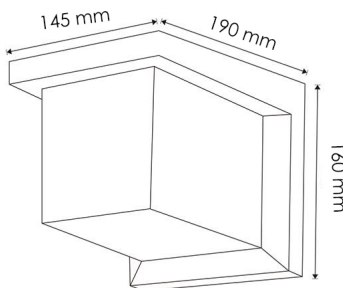

Acabamento	Preto
Material	Aluminio/PC

Avisos e Precauções

Temp de Trabalho	-20°C ~ + 45°C
------------------	----------------

Fotometría

Garantia e Qualidade

Garantía

3

Dimensões e Instalação

Dimensão	190X145X160H mm
----------	-----------------

Logística

EAN	LM6159 - 8435579761595
-----	-------------------------------

Unidad por caja	20 ud
-----------------	-------

Sujeito a alterações sem aviso prévio. Certifique-se de usar dados mais recentes