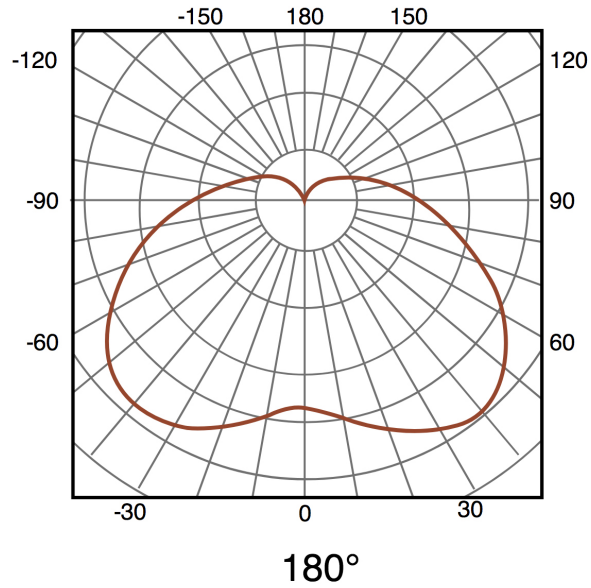

Fotometría

Garantia e Qualidade

Garantía

3