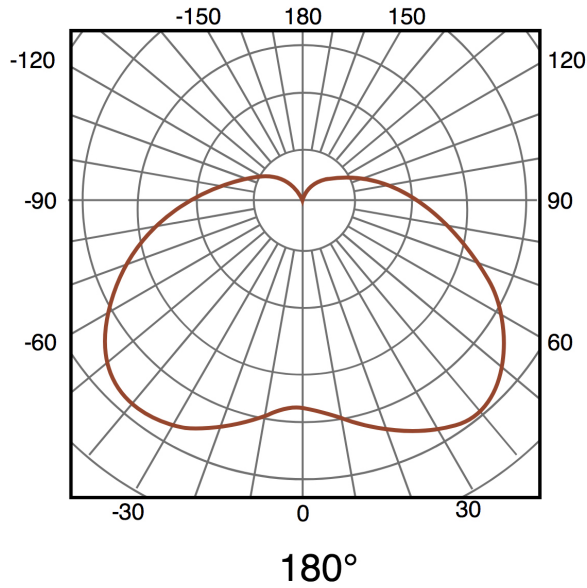

Informações de iluminação

Fonte de luz	Sanan
Brilho	920
Eficiência Lm	92
Ângulo	180°
CRI	80
Temperatura de cor	3000

Fonte de energia

Alimentação	100-240V AC

Informações materiais

Acabamento	Preto
Material	Aluminio/PC

Avisos e Precauções

Temp de Trabalho	-20°C ~ + 45°C

Fotometría

Garantia e Qualidade

Garantía

3