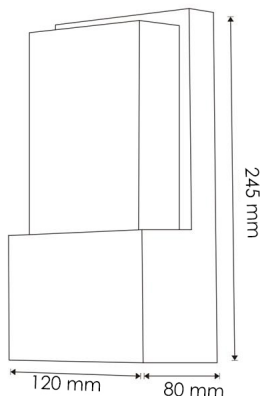

Aplique de parede Led Fit 10W

Tabela de Referências

LM6158 3000k

Garantia do produto 3 Anos

Informações Elétricas

Watts	10 w
Alimentação	100-240V AC

Características gerais

Vida útil	30000
Proteção	IP54
IK	8
Classe Isolamento Elétrico	I

Informações de iluminação

Fonte de luz	Sanan
Brilho	920
Eficiência Lm	92
Ângulo	180°
CRI	80
Temperatura de cor	3000

Fonte de energia

Alimentação	100-240V AC
-------------	-------------

Informações materiais

Acabamento	Preto
Material	Aluminio/PC

Avisos e Precauções

Temp de Trabalho	-20°C ~ + 45°C
------------------	----------------

Fotometría

Garantia e Qualidade

Garantía

3

Dimensões e Instalação

Dimensão	120X80X245H mm
----------	----------------

Logística

EAN	LM6158 - 8435579761588
-----	-------------------------------

Unidad por caja	20 ud
-----------------	-------

Sujeito a alterações sem aviso prévio. Certifique-se de usar dados mais recentes