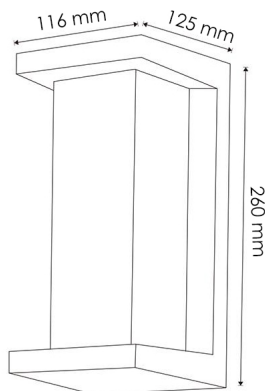

Acabamento	Preto
Material	Aluminio/PC

Avisos e Precauções

Temp de Trabalho	-20°C ~ + 45°C
------------------	----------------

Fotometría

Garantia e Qualidade

Garantía

3

Dimensões e Instalação

Dimensão	125X116X260H mm
----------	-----------------

Logística

EAN	LM6157 - 8435579761571
-----	-------------------------------

Unidad por caja	20 ud
-----------------	-------

Sujeito a alterações sem aviso prévio. Certifique-se de usar dados mais recentes