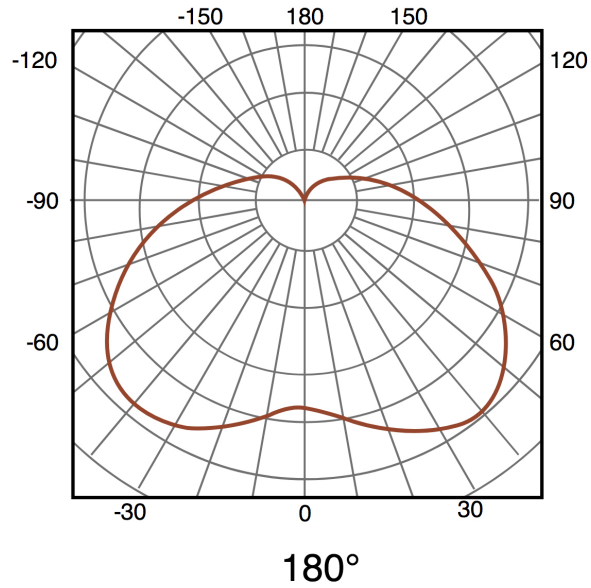

Informações de iluminação

Fonte de luz	Sanan
Brilho	920
Eficiência Lm	92
Ângulo	180°
CRI	80
Temperatura de cor	3000

Fonte de energia

Alimentação	100-240V AC

Informações materiais

Acabamento	Preto
Material	Aluminio/PC

Avisos e Precauções

Temp de Trabalho	-20°C ~ + 45°C

Fotometría

Garantia e Qualidade

Garantía

3