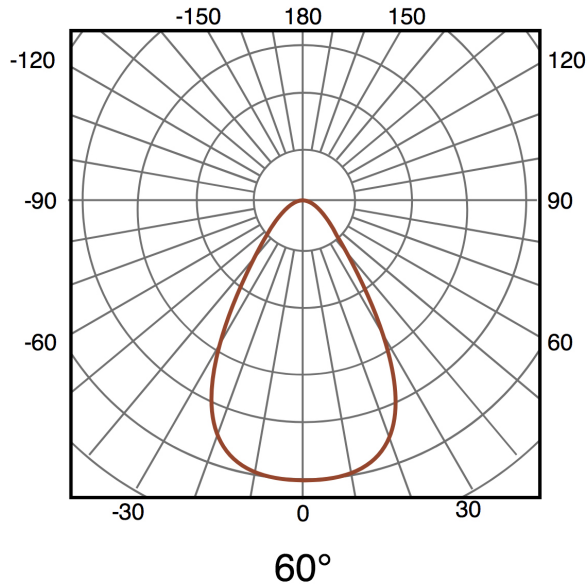

Informações de iluminação

Fonte de luz	Sanan
Brilho	920
Eficiência Lm	92
Ângulo	60°
CRI	80
Temperatura de cor	3000

Fonte de energia

Alimentação	100-240V AC

Informações materiais

Acabamento	Preto
Material	Aluminio/PC

Avisos e Precauções

Temp de Trabalho	-20°C ~ + 45°C

Fotometría

Garantia e Qualidade

Garantía

3