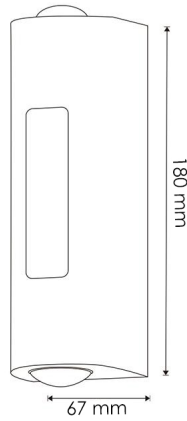

Acabamento	Preto
Material	Aluminio/PC

Avisos e Precauções

Temp de Trabalho	-20°C ~ + 45°C
------------------	----------------

Fotometría

Garantia e Qualidade

Garantía

3

Dimensões e Instalação

Dimensão	67X50X180H mm
----------	---------------

Logística

EAN	LM6156 - 8435579761564
-----	-------------------------------

Unidad por caja	50 ud
-----------------	-------

Sujeito a alterações sem aviso prévio. Certifique-se de usar dados mais recentes