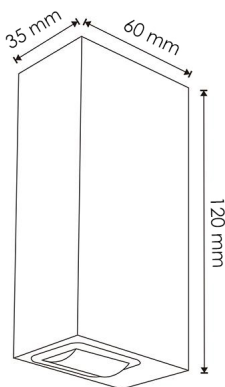

Acabamento	Preto
Material	Aluminio/PC

Avisos e Precauções

Temp de Trabalho	-20°C ~ + 45°C
------------------	----------------

Fotometría

Garantia e Qualidade

Garantía

3

Dimensões e Instalação

Dimensão	60X35X120H mm
----------	---------------

Logística

EAN	LM6155 - 8435579761557
-----	-------------------------------

Unidad por caja	50 ud
-----------------	-------

Sujeito a alterações sem aviso prévio. Certifique-se de usar dados mais recentes