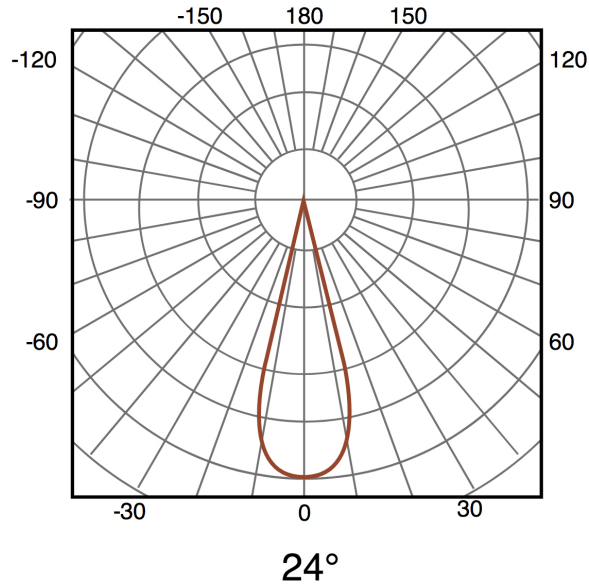

Informações de iluminação

Fonte de luz	Sanan
Brilho	520
Eficiência Lm	86
Ângulo	24°
CRI	80
Temperatura de cor	3000

Fonte de energia

Alimentação	100-240V AC

Informações materiais

Acabamento	Preto
Material	Aluminio/PC

Avisos e Precauções

Temp de Trabalho	-20°C ~ + 45°C

Fotometría

Garantia e Qualidade

Garantía

3