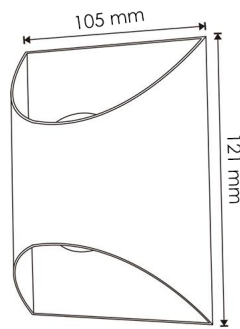

Acabamento	Preto
Material	Aluminio/PC

Avisos e Precauções

Temp de Trabalho	-20°C ~ + 45°C
------------------	----------------

Fotometría

Garantia e Qualidade

Garantía	3
----------	---

Dimensões e Instalação

Dimensão	105X50X121H mm
----------	----------------

Logística

EAN	LM6154 - 8435579761540
-----	-------------------------------

Unidad por caja	40 ud
-----------------	-------

Sujeito a alterações sem aviso prévio. Certifique-se de usar dados mais recentes