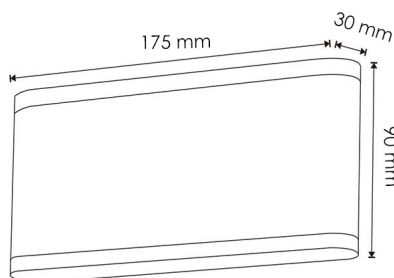

Acabamento	Preto
Material	Aluminio/PC

Avisos e Precauções

Temp de Trabalho	-20°C ~ + 45°C
------------------	----------------

Fotometría

Garantia e Qualidade

Garantía

3

Dimensões e Instalação

Dimensão	175X35X90H mm
----------	---------------

Logística

EAN	LM6153 - 8435579761533
-----	-------------------------------

Unidad por caja	50 ud
-----------------	-------

Sujeito a alterações sem aviso prévio. Certifique-se de usar dados mais recentes