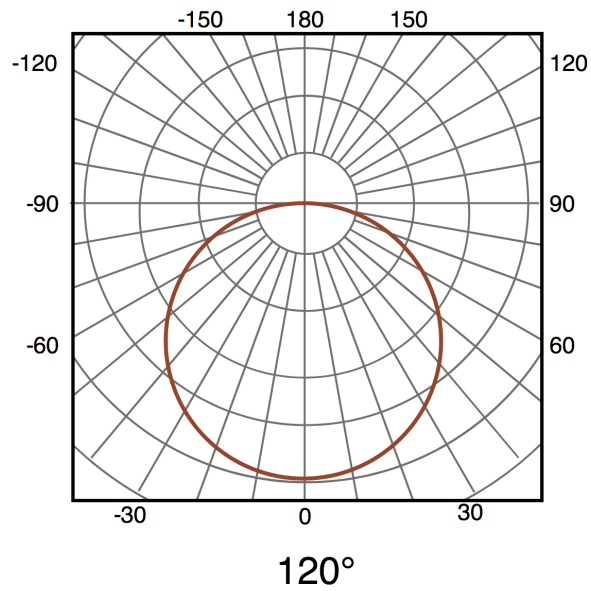

Informações de iluminação

Fonte de luz	Sanan
Brilho	920
Eficiência Lm	92
Ângulo	120°
CRI	80
Temperatura de cor	3000

Fonte de energia

Alimentação	100-240V AC

Informações materiais

Acabamento	Preto
Material	Aluminio/PC

Avisos e Precauções

Temp de Trabalho	-20°C ~ + 45°C

Fotometría

Garantia e Qualidade

Garantía

3