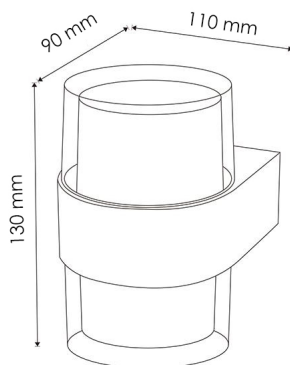

Acabamento	Preto
Material	Aluminio/PC

Avisos e Precauções

Temp de Trabalho	-20°C ~ + 45°C
------------------	----------------

Fotometría

Garantia e Qualidade

Garantía

3

Dimensões e Instalação

Dimensão

110X90X130H mm

Logística

EAN

LM6152 - 8435579761526

Unidad por caja

20 ud

Sujeito a alterações sem aviso prévio. Certifique-se de usar dados mais recentes