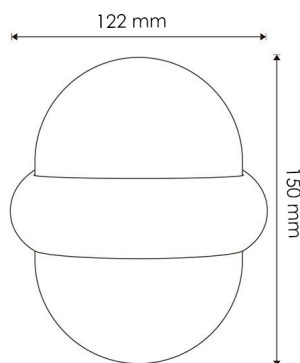

## Fotometría

---

## Dimensões e Instalação

Dimensão	122X80X150H mm
----------	----------------