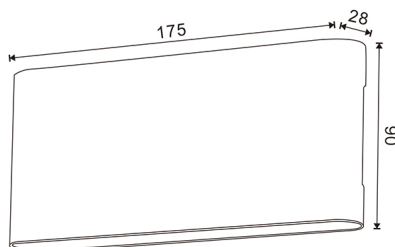

Acabamento	Preto
Material	Aluminio/PC

Avisos e Precauções

Temp de Trabalho	-20°C ~ + 45°C
------------------	----------------

Fotometría

Garantia e Qualidade

Garantía

3

Dimensões e Instalação

Dimensão	175X28X90H mm
----------	---------------

Logística

EAN	LM6150 - 8435579761502
-----	-------------------------------

Unidad por caja	50 ud
-----------------	-------

Sujeito a alterações sem aviso prévio. Certifique-se de usar dados mais recentes