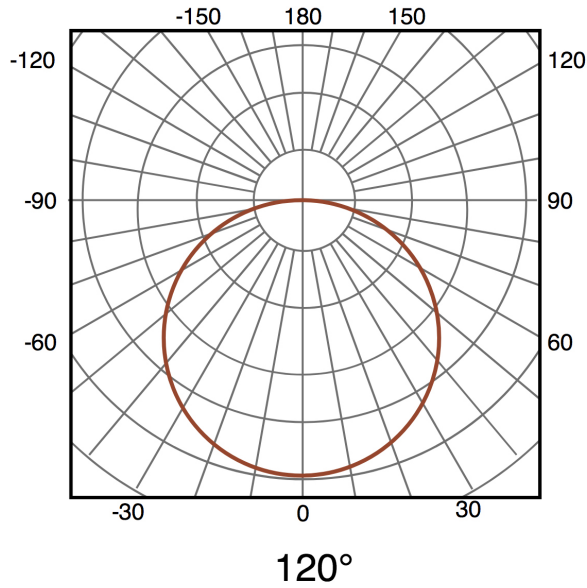

Informações de iluminação

Fonte de luz	Sanan
Brilho	920
Eficiência Lm	92
Ângulo	120°
CRI	80
Temperatura de cor	3000

Fonte de energia

Alimentação	100-240V AC

Informações materiais

Acabamento	Preto
Material	Aluminio/PC

Avisos e Precauções

Temp de Trabalho	-20°C ~ + 45°C

Fotometría

Garantia e Qualidade

Garantía

3