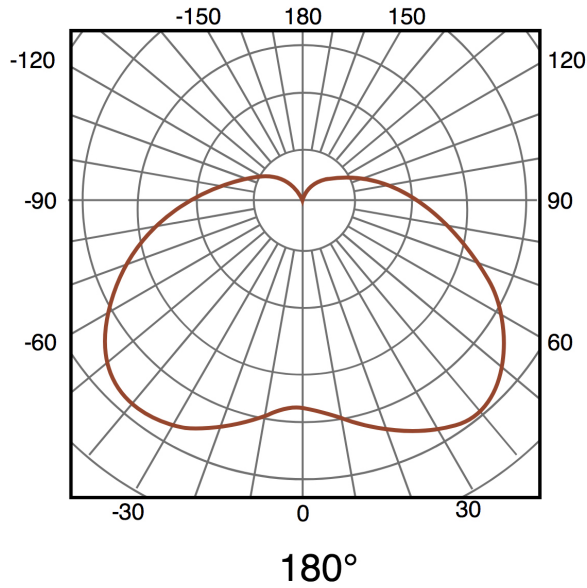

## Informações de iluminação

---

Fonte de luz	Lumileds
Brilho	840
Eficiência Lm	70
Ângulo	180°
CRI	80
Temperatura de cor	CCT

## Fotometría

---