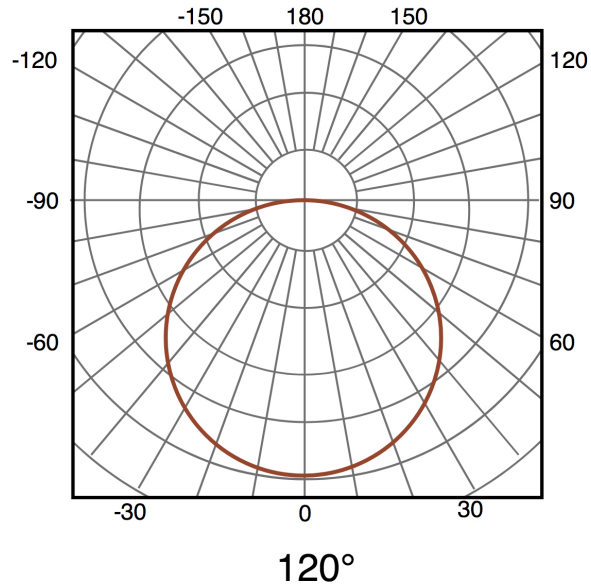

Avisos e Precauções

| | |
|------------------|----------------|
| Temp de Trabalho | -20°C ~ + 45°C |
|------------------|----------------|

Fotometría

Garantia e Qualidade

Garantía

3

Dimensões e Instalação

| | |
|------------|---------------|
| Instalação | Superfície |
| Dimensão | 230X80X27H mm |