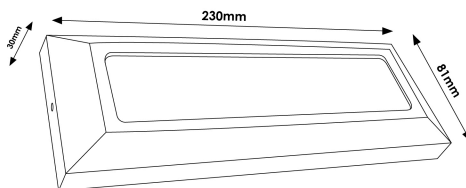

Avisos e Precauções

| | |
|------------------|----------------|
| Temp de Trabalho | -20°C ~ + 45°C |
|------------------|----------------|

Fotometría

Garantia e Qualidade

Garantía

3

Dimensões e Instalação

| | |
|------------|---------------|
| Instalação | Superfície |
| Dimensão | 230X80X27H mm |