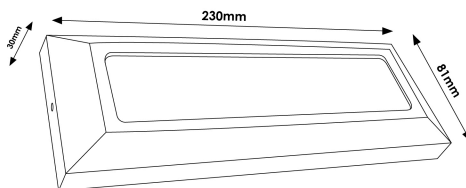

Garantia e Qualidade

Garantía

3

Dimensões e Instalação

Instalação	Superfície
Dimensão	230X80X27H mm

Logística

	LM6101 - 8435579761014
EAN	LM6102 - 8435579761021
Unidad por caja	50 ud

Sujeito a alterações sem aviso prévio. Certifique-se de usar dados mais recentes