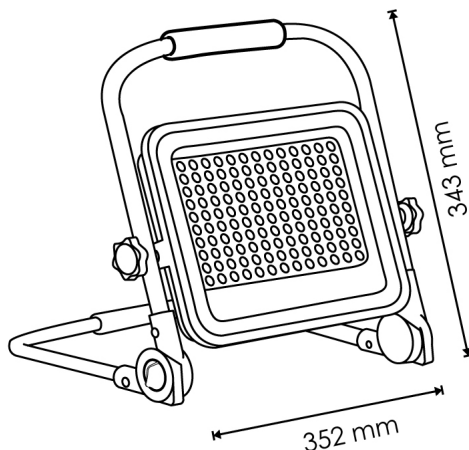

Fotometría

Garantia e Qualidade

Garantía

3

Dimensões e Instalação

Dimensão	352X345H mm
----------	-------------

Logística

Unidad por caja	6 ud
Peso Bruto Embalaje Unidad	1.800