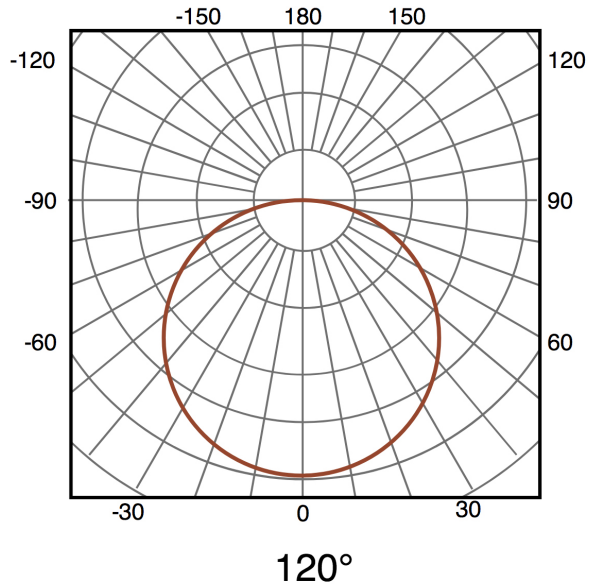

Fotometría

Garantia e Qualidade

Garantía

3

Dimensões e Instalação

Dimensão	352X345H mm
----------	-------------

Logística

Unidad por caja	6 ud
Peso Bruto Embalaje Unidad	1.800