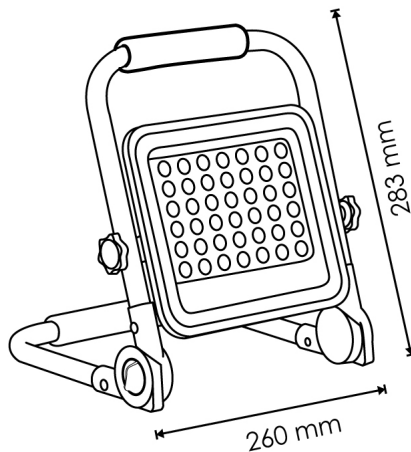

Garantia e Qualidade

Garantía

3

Dimensões e Instalação

Dimensão	260X283H mm
----------	-------------

Logística

Unidad por caja	6 ud
-----------------	------

Sujeito a alterações sem aviso prévio. Certifique-se de usar dados mais recentes