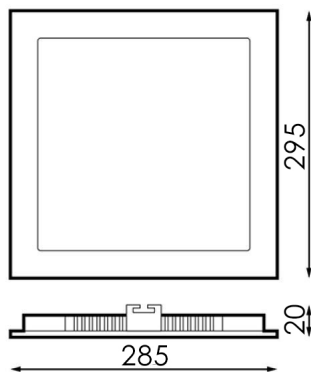

Dimensões e Instalação

Dimensão	290X290X10H mm
Dimensão de corte	285X285 mm

Accesorios Compatibles / Technical Attributes

LM2128
Kit de conversão de emergência até 20W

Logística

Unidad por caja	20 ud
-----------------	-------