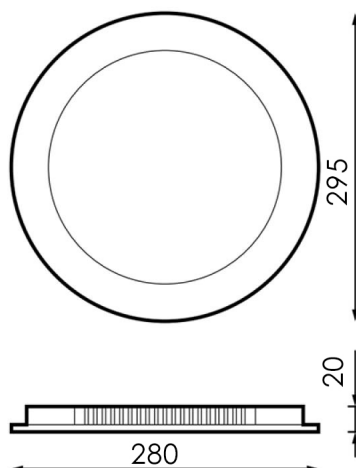

Painel LED Redondo Níquel 25W CCT

Tabela de Referências

LM5523	Painel LED Redondo
	Níquel 25W CCT

Garantia do produto 3 Anos

Informações Elétricas

Watts	25 w
Alimentação	170-265V AC

Características gerais

Vida útil	30000
Proteção	IP20
IK	5
Classe Isolamento Elétrico	II

Informações de iluminação

Fonte de luz	Smd 2835
Brilho	2500
Eficiência Lm	100
Ângulo	120°
CRI	80
Temperatura de cor	CCT

Fonte de energia

Alimentação	170-265V AC
-------------	-------------

Informações materiais

Acabamento	Níquel
Material	Aluminio

Avisos e Precauções

Temp de Trabalho	-20°C ~ + 45°C
------------------	----------------

Fotometría

Garantia e Qualidade

Garantía

3

Dimensões e Instalação

Dimensão	295X20H mm
Dimensão de corte	280 mm

Accesorios Compatibles / Technical Attributes

LM2128
Kit de conversão de emergência até 20W

Logística

Unidad por caja	25 ud
Peso Bruto Embalaje Unidad	0.600

Sujeito a alterações sem aviso prévio. Certifique-se de usar dados mais recentes