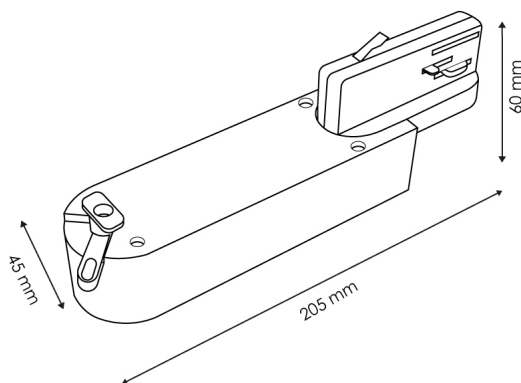

Garantia e Qualidade

Garantía	3
----------	---

Dimensões e Instalação

Dimensão

205X60HX45 mm

Accesorios Compatibles / Technical Attributes

**LM5341**

Foco Led Para Carril Promax Branco 40W Monofásico 6000K