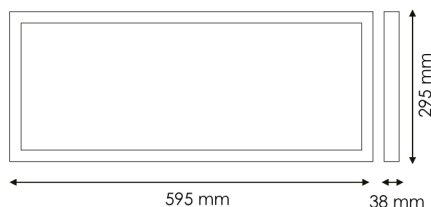

Painel LED Superfície Retangular Série Casa 60X30 Cm 24W

Tabela de Referências

LM5323 cct

Garantia do produto 3 Anos

Informações Elétricas

Watts	24 w
Alimentação	170-265V AC
Fator de Potência	0.95

Características gerais

Dimensões e Instalação

Dimensão	595X295X38H mm
----------	----------------

Logística

EAN	LM5323 - 8435579753231
-----	-------------------------------

Unidad por caja	5 ud
-----------------	------

Sujeito a alterações sem aviso prévio. Certifique-se de usar dados mais recentes