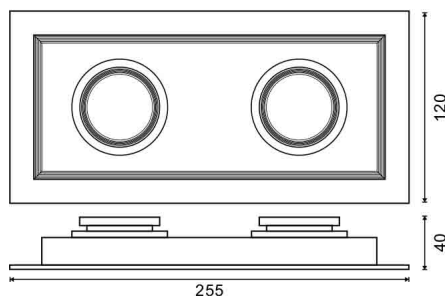

Acabamento	Branco e preto
Material	Alluminio

Garantia e Qualidade

Garantía	3
----------	---

Dimensões e Instalação

Dimensão	225X120X40H mm
Dimensão de corte	195X90 mm

Accesorios Compatibles / Technical Attributes