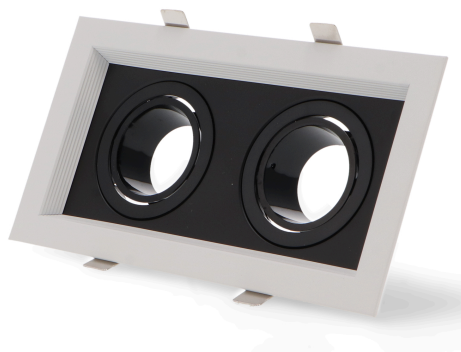

Anel Cardan Aras Em Dobro Para Módulo Arumled/gu10/mr16

Tabela de Referências

LM4380	Anel Cardan Aras Em Dobro Para Módulo Arumled/gu10/mr16
---------------	---

Garantia do produto 3 Anos

Informações materiais

Acabamento	Branco e preto
Material	Alluminio

Garantia e Qualidade

Garantía	3
----------	---

Dimensões e Instalação

Dimensão	225X120X40H mm
Dimensão de corte	195X90 mm

Accesorios Compatibles / Technical Attributes

LM4301
Módulo LED ArumLED 7W - DSC 6000K

LM4302
Módulo LED ArumLED 7W - DSC 4500K

LM4303
Módulo LED ArumLED 7W - DSC 3000K

GA4415
Modulo LED Ronse 7W 6000K

GA4416
Modulo LED Ronse 7W 4000K

**GA4417**
Modulo LED Ronse 7W 3000K**GA4419**
Modulo LED Ronse 12W 4000K**GA4420**
Modulo LED Ronse 12W 3000K