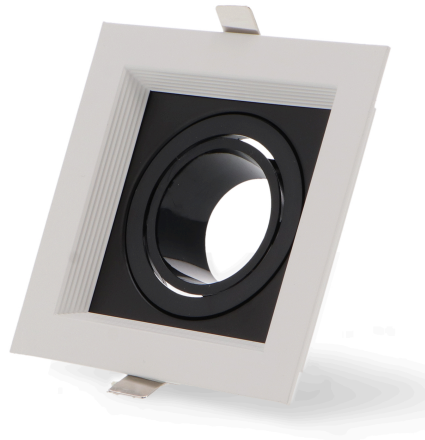

Anel Cardan Aras Para Módulo/gu10/mr16

Tabela de Referências

LM4379	Anel Cardan Aras Para Módulo/gu10/mr16
---------------	---

Garantia do produto 3 Anos

Informações materiais

Acabamento	Branco e preto
Material	Alluminio

Garantia e Qualidade

Garantía	3
----------	---

Dimensões e Instalação

Dimensão	120X120X40H mm
Dimensão de corte	90X90 mm

Accesorios Compatibles / Technical Attributes

LM4301
Módulo LED ArumLED 7W - DSC 6000K

LM4302
Módulo LED ArumLED 7W - DSC 4500K

LM4303
Módulo LED ArumLED 7W - DSC 3000K

GA4415
Modulo LED Ronse 7W 6000K

GA4416
Modulo LED Ronse 7W 4000K

**GA4417**
Modulo LED Ronse 7W 3000K**GA4419**
Modulo LED Ronse 12W 4000K**GA4420**
Modulo LED Ronse 12W 3000K