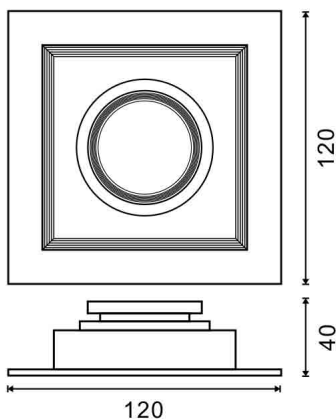

Anel Cardan Aras Para Módulo/gu10/mr16

Tabela de Referências

LM4379	Anel Cardan Aras Para Módulo/gu10/mr16
---------------	---

Garantia do produto 3 Anos

Informações materiais

Acabamento	Branco e preto
Material	Alluminio

Garantia e Qualidade

Garantía	3
----------	---

Dimensões e Instalação

Dimensão	120X120X40H mm
Dimensão de corte	90X90 mm

Accesorios Compatibles / Technical Attributes

LM4301
Módulo LED ArumLED 7W - DSC 6000K