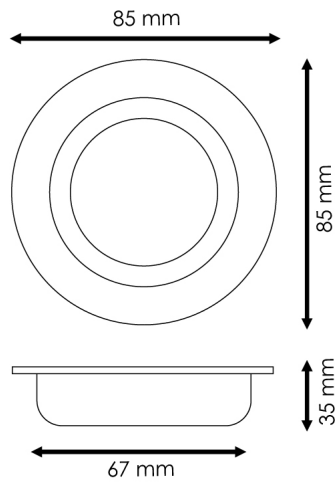

Garantia e Qualidade

Garantía	3
----------	---

Dimensões e Instalação

Dimensão 83X35H mm

Dimensão de corte 67 mm

Accesorios Compatibles / Technical Attributes

LM7074

Lampada LED GU10 Smd Plus 7W 100° 6000K

**LM7178**

Lampada LED GU10 Glass 7W 38° 4500K

**LM7179**

Lampada LED GU10 Glass 7W 38° 3000K

Logística

Unidad por caja

100 ud

Sujeito a alterações sem aviso prévio. Certifique-se de usar dados mais recentes