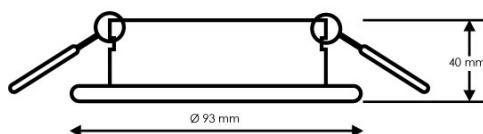

Aro Basculante Redondo Preto Serie Evo Para Gu10/mr16

Tabela de Referências

Garantia do produto 3 Anos

LM4326	Aro Basculante Redondo
	Preto Serie Evo Para
	Gu10/mr16

Informações materiais

Acabamento	Preto
Material	Aluminio

Garantia e Qualidade

Garantía	3
----------	---

Dimensões e Instalação

Dimensão	93X40H mm
Dimensão de corte	82 mm

Accesorios Compatibles / Technical Attributes

LM7074

Lampada LED GU10 Smd Plus 7W 100° 6000K

LM7075