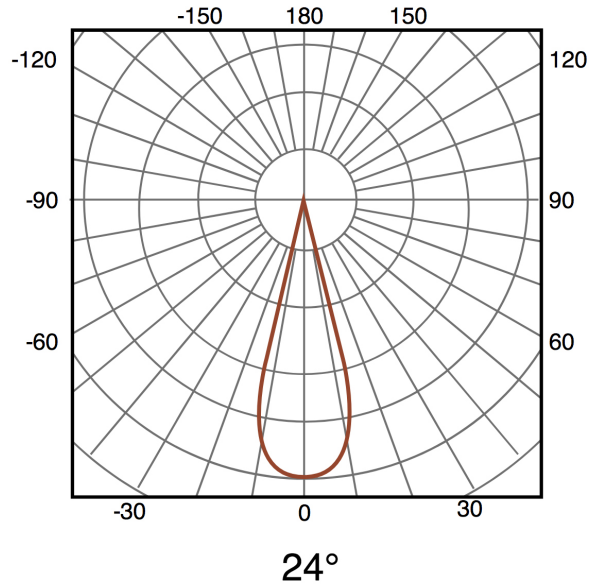

Informações de iluminação

Fonte de luz	Cob
Brilho	420
Eficiência Lm	84
Ângulo	24°
CRI	80
Temperatura de cor	CCT

Fonte de energia

Alimentação	85-265V AC

Informações materiais

Acabamento	Preto Cromo
Material	Aluminio/PC

Fotometría

Garantia e Qualidade

Garantía

3