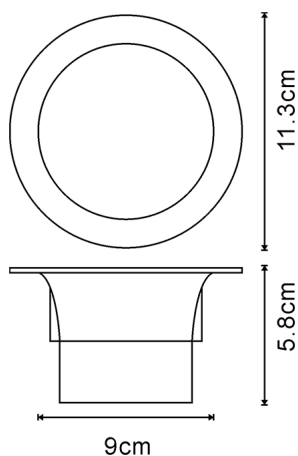

Receptor	wifi 2.4 GHz
----------	--------------

Informações materiais

Acabamento	Branco
Material	Aluminio/PC

Fotometría

Garantia e Qualidade

Garantía

3

Dimensões e Instalação

Dimensão	113X58 mm
Dimensão de corte	90 mm

Accesorios Compatibles / Technical Attributes

LM2128
Kit de conversão de emergência até 20W

Logística

EAN	LM4280 - 8435579742808
Unidad por caja	50 ud

Sujeito a alterações sem aviso prévio. Certifique-se de usar dados mais recentes